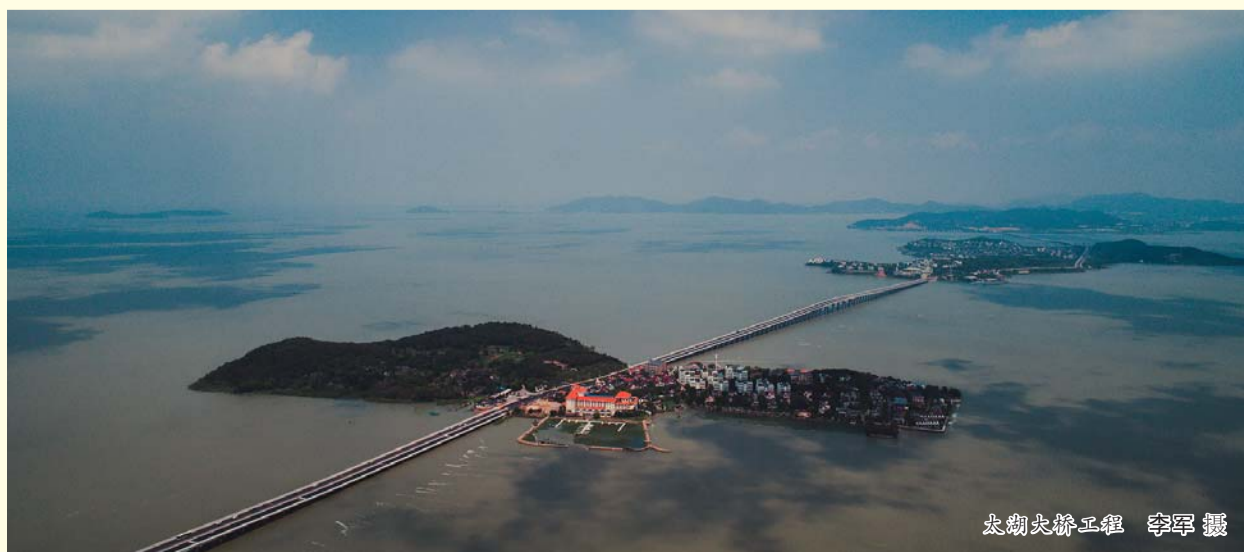

深中通道西人工岛 纪子晓 摄

佛山地铁2号线中霞梁架坡 肖丰发 摄

中交汇通横琴广场 陈留石 摄

太湖大桥工程 李军 摄